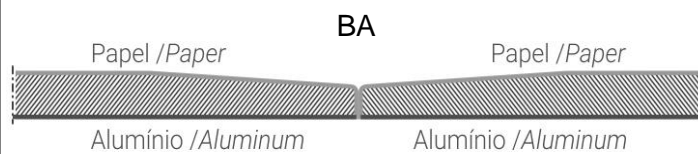

VAPOR

CE
 H1 - EN 520

	Espeçura Espesor Thickness Mm	Largura Anchura With mm	Comprimento Largo With mm	Placas/Lote Placas/Palet Plasterb./Pallet	Preço Precio Price
BA 13	12.5	1200	2.000	42 un	6.53 €/m²
			2.400		
			2.500		
			3.000		